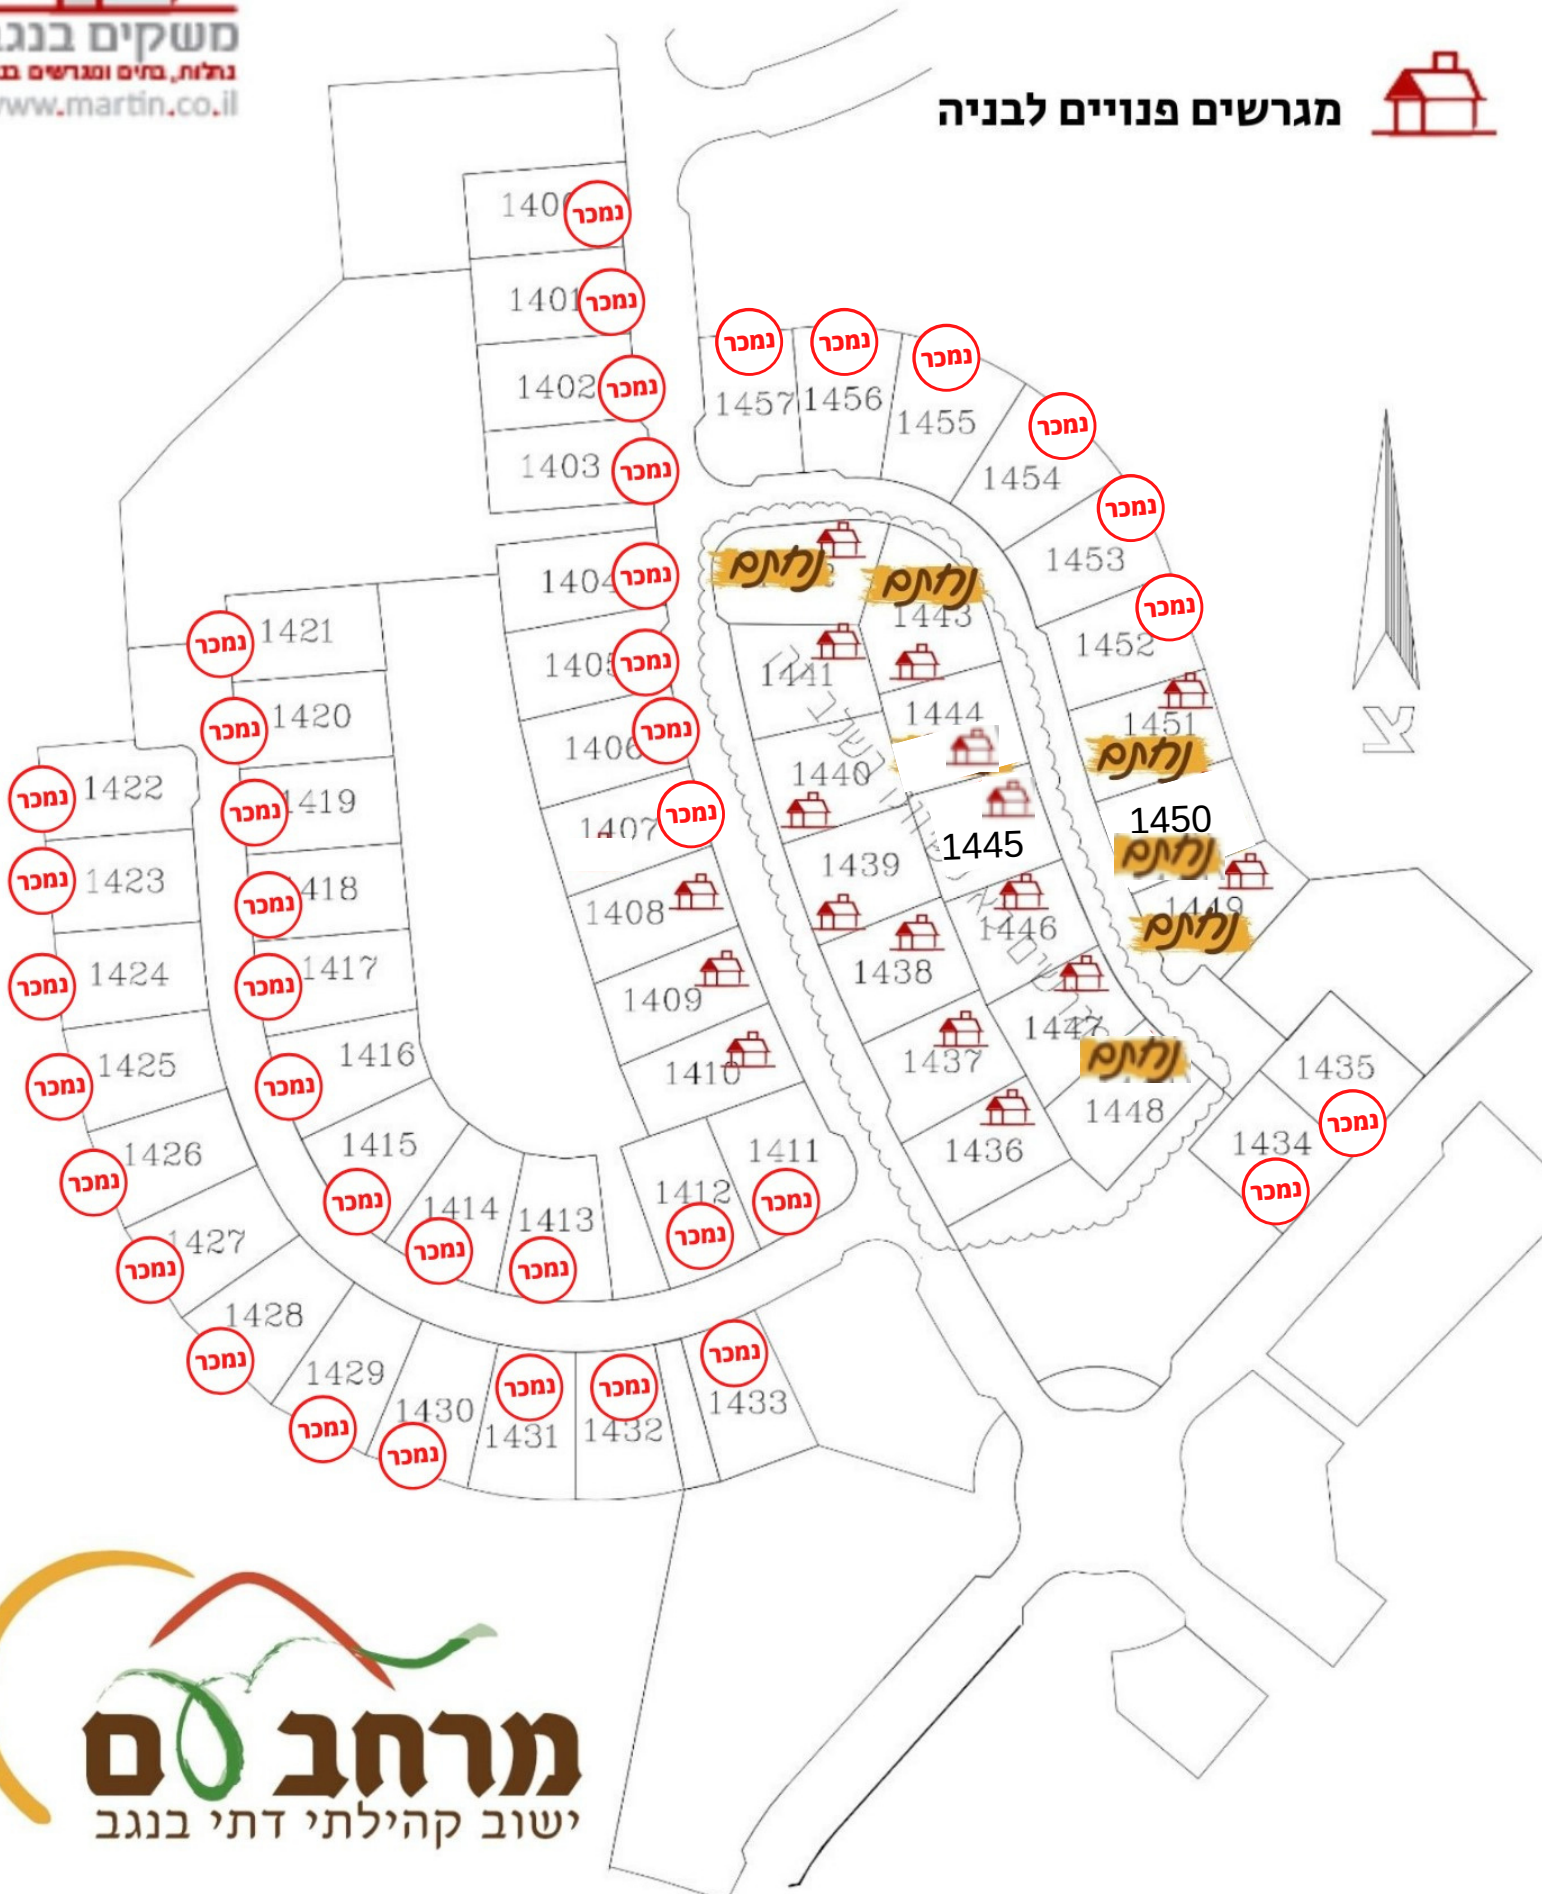

מפת המגרשים בשכונת הקבע - שלב ב'

מגרשים פנויים לבניה 

מרחב
ישוב קהילתי דתי בנגב