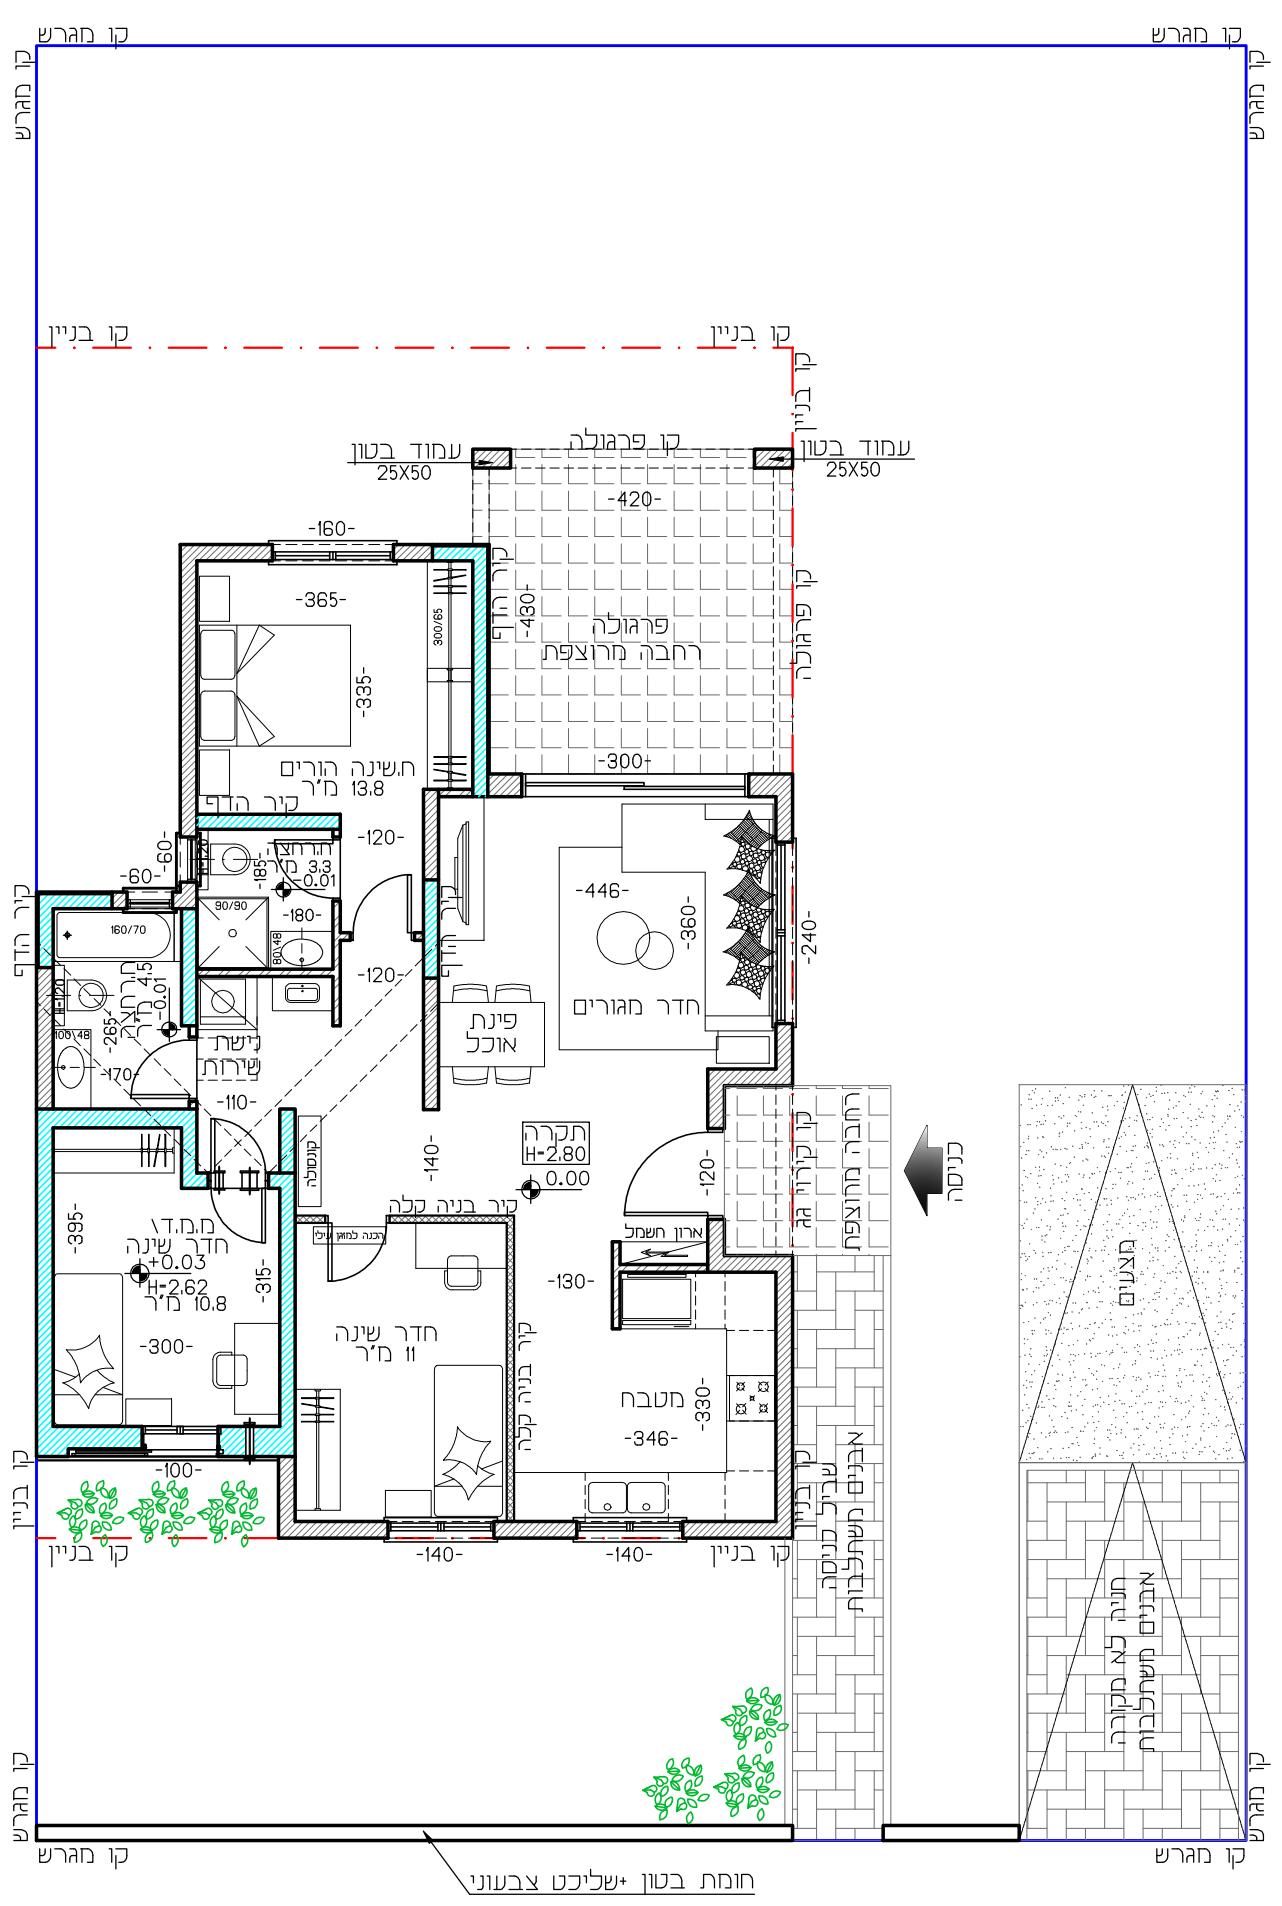

דגם עומד - 105 מ"ר
להחשה בלבד!

מבנה:	תכנית קומת קרקע קני"ח 1:100	המתכנן:	
דגם צומח דו משפחתי שלומית		עולם של תכנון ויזמות בע"מ סיאורנו מיכל	