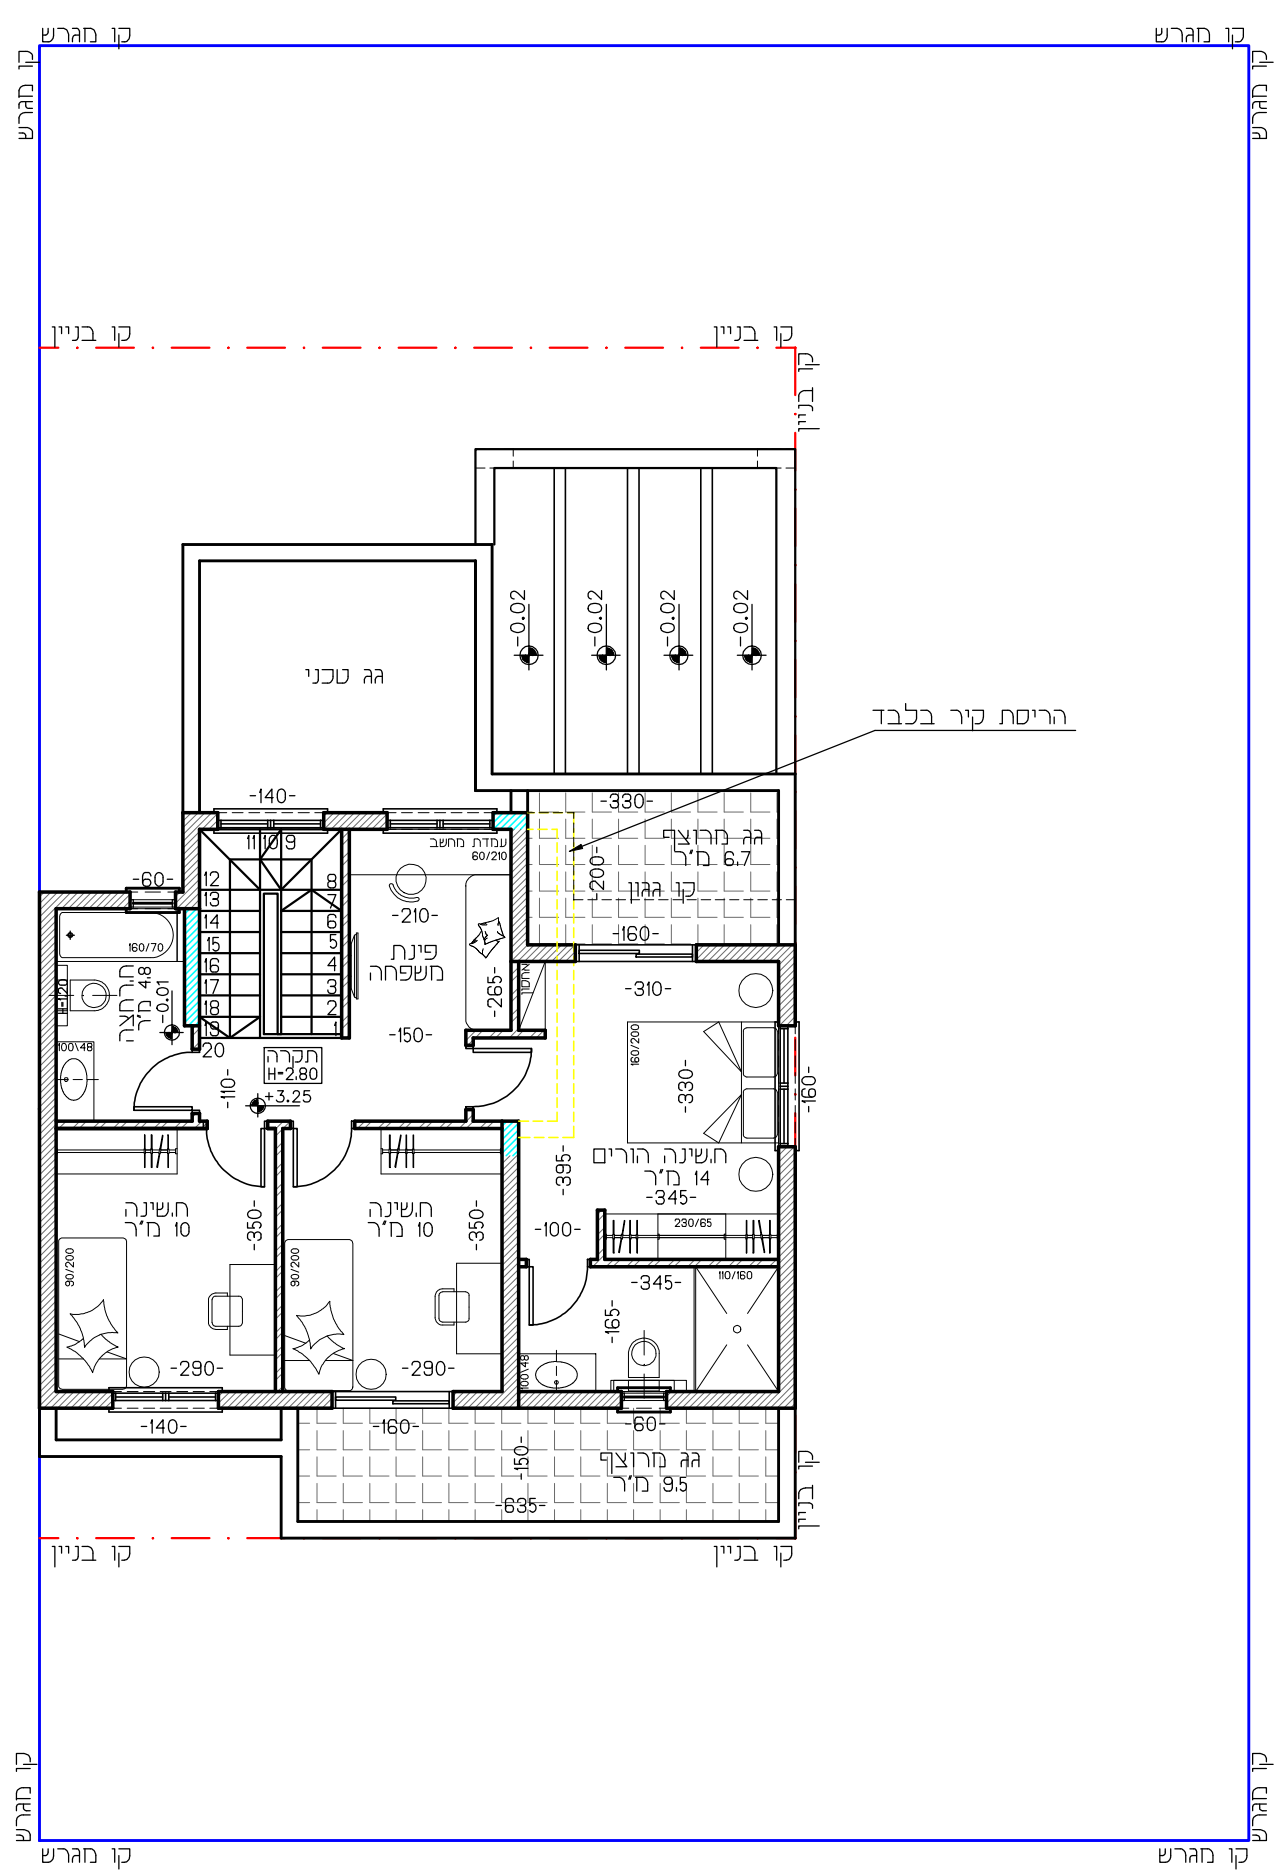

דגם עומד - 170 מ"ר
להחשה בלבד!

מבנה:		המתכנן:	
דגם צומח דו משפחתי שלומית	תוכנית קומה א' קני"מ 1:100	עולם של תכנון ויזמות בע"מ	סיאורנו מיכל