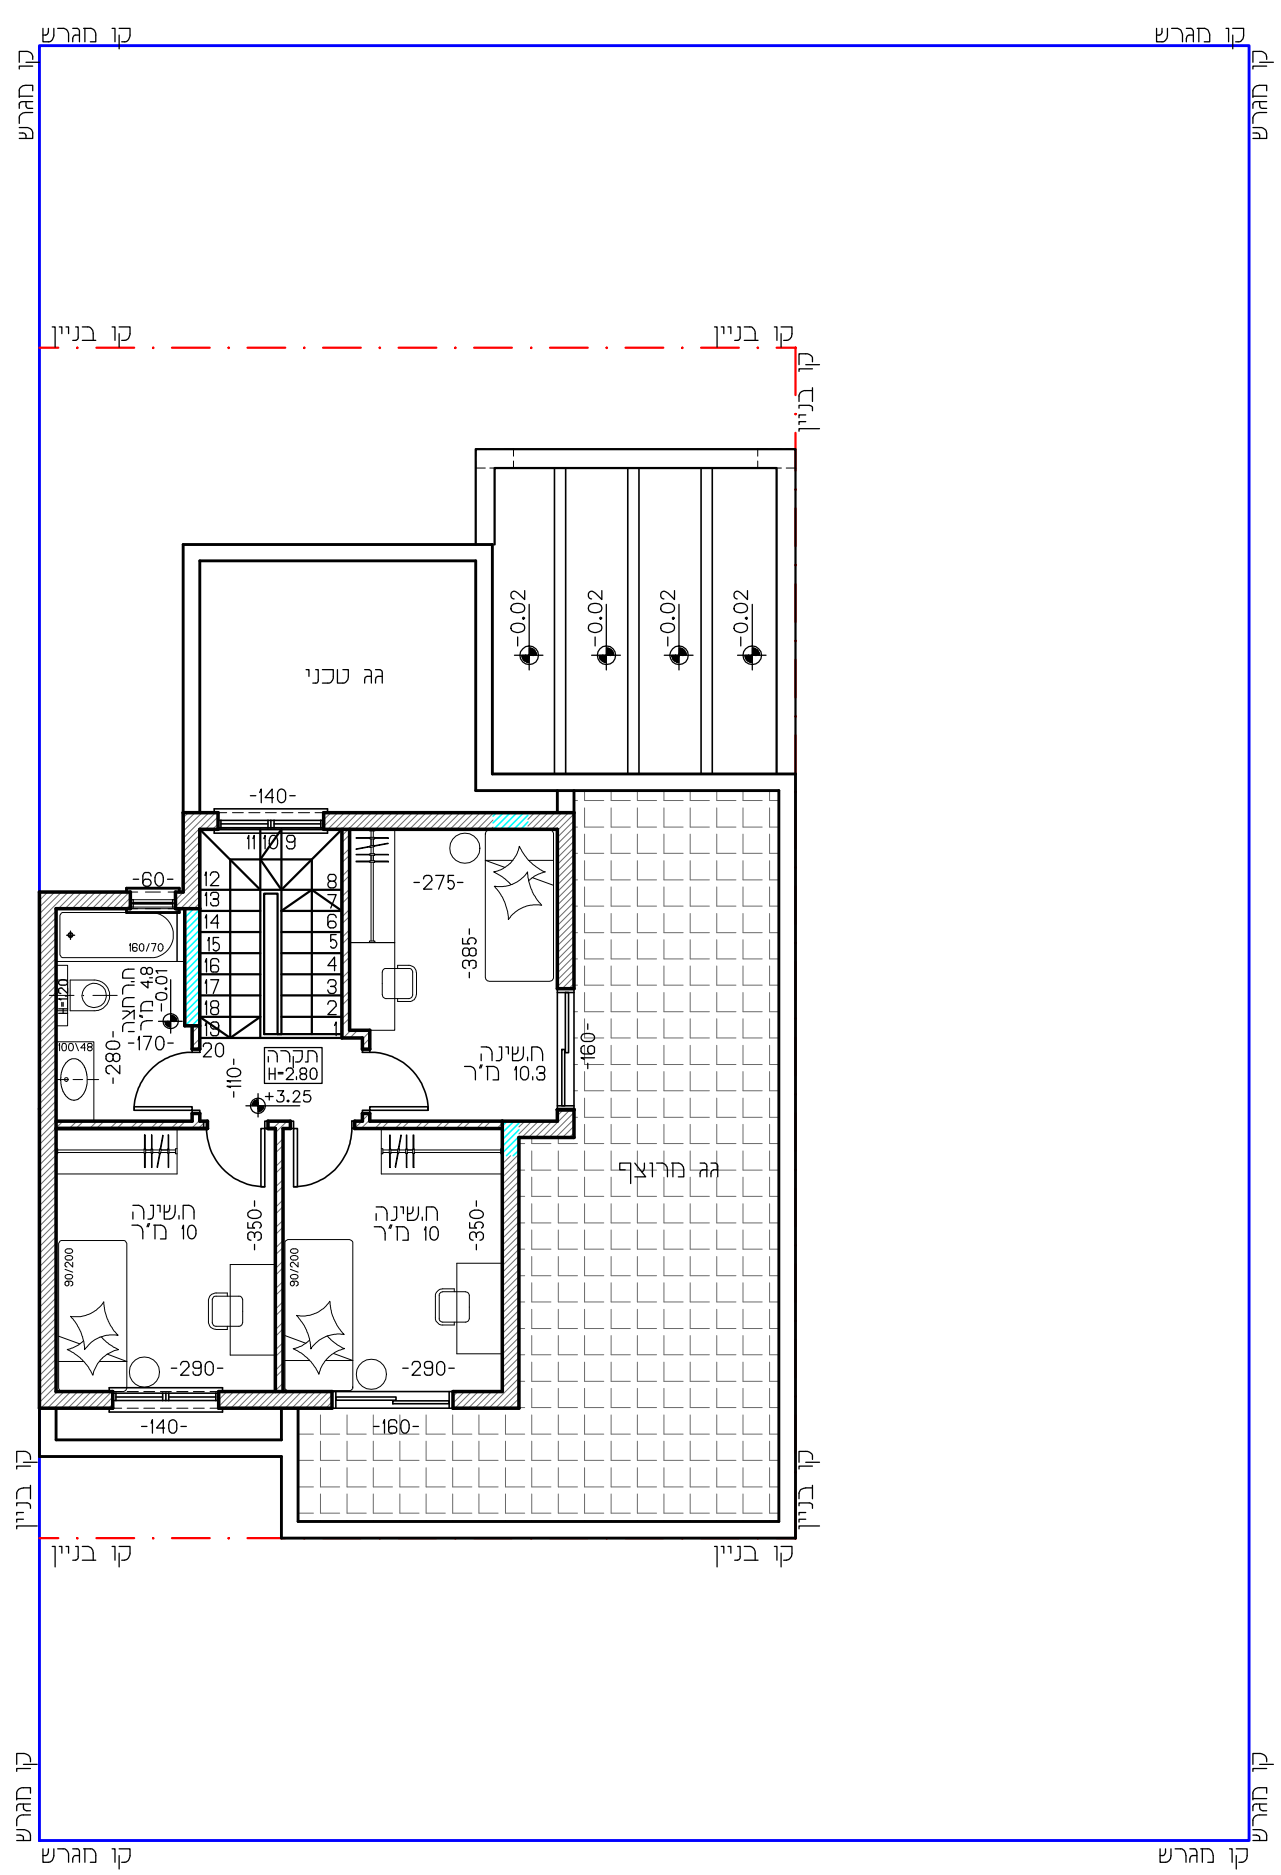

דגם עומד - 150 מ"ר
להחשה בלבד!

		המתכנן:		מבנה:
		עולם של תכנון ויזמות בע"מ סיאורנו מיכל	תוכנית קומה א' קנ"מ 1:100 45 מ"ר קומה	דגם צומח דו משפחתי שלומית