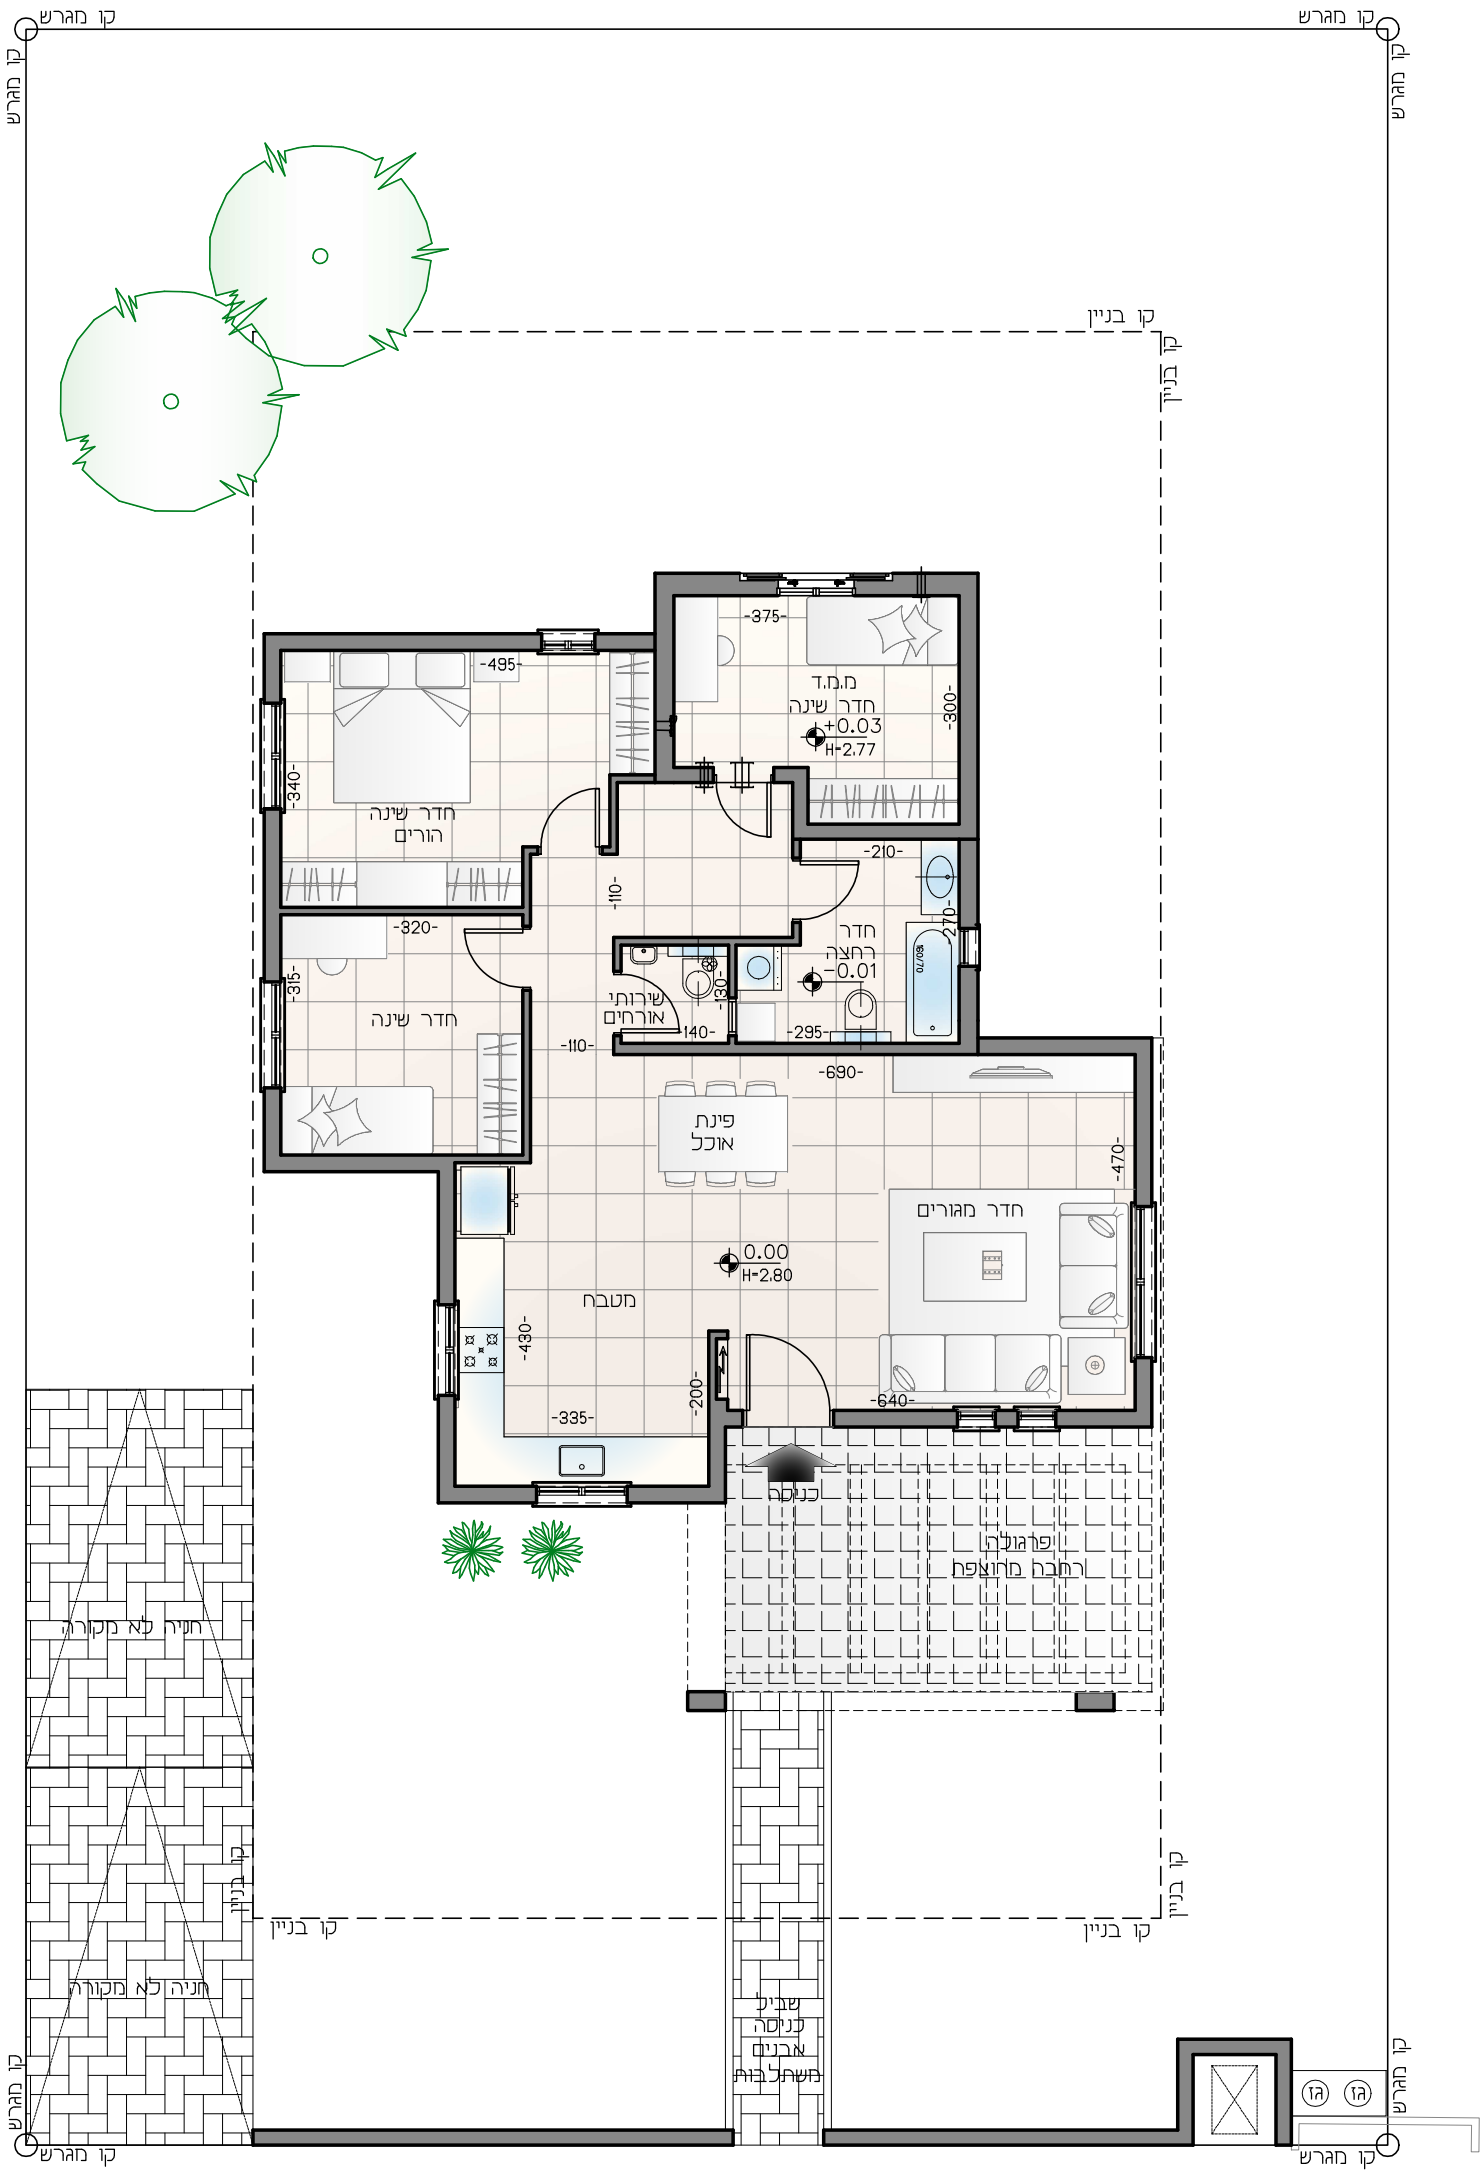

דגם נרי A-110 מ"ר
 להחשה בלבד!

תניה לא מקורה
 תניה לא מקורה

קו חגרש
 קו חגרש
 קו בניין
 קו בניין
 קו חגרש
 קו חגרש
 קו בניין
 קו בניין
 קו חגרש
 קו חגרש