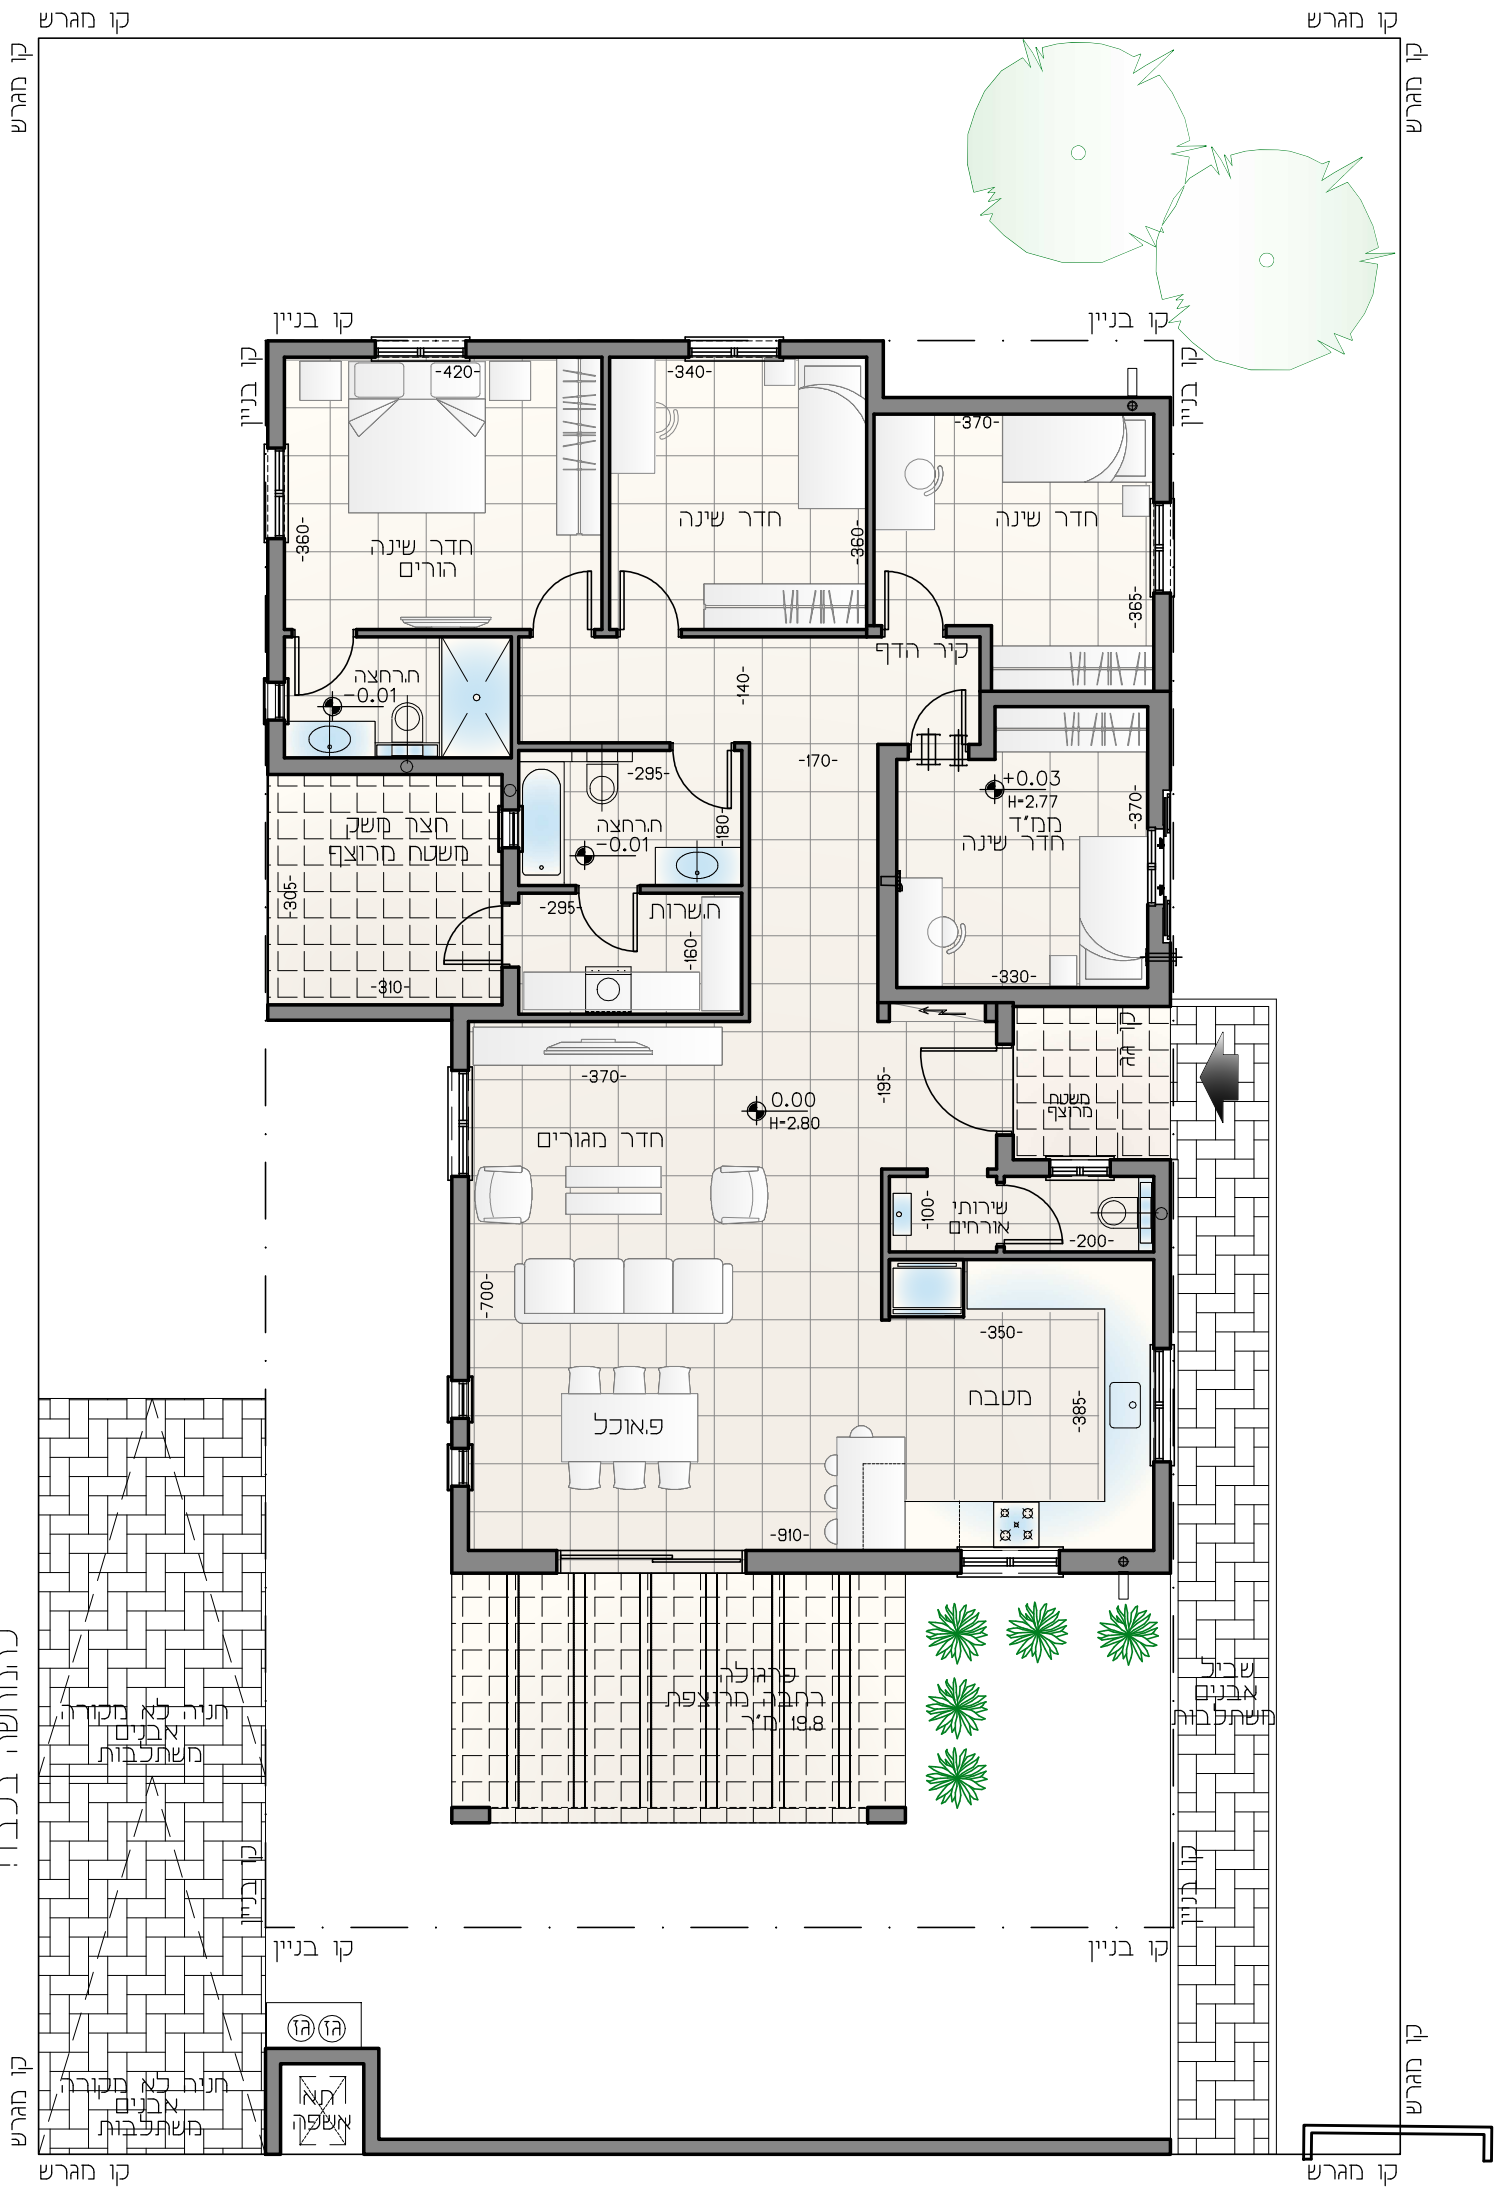

דגם נרי E-160 מ"ר

להחשה בלבד!

חניה לא מקורה
אבנים
משתלבות

חניה לא מקורה
אבנים
משתלבות

שביל
אבנים
משתלבות

אשפה