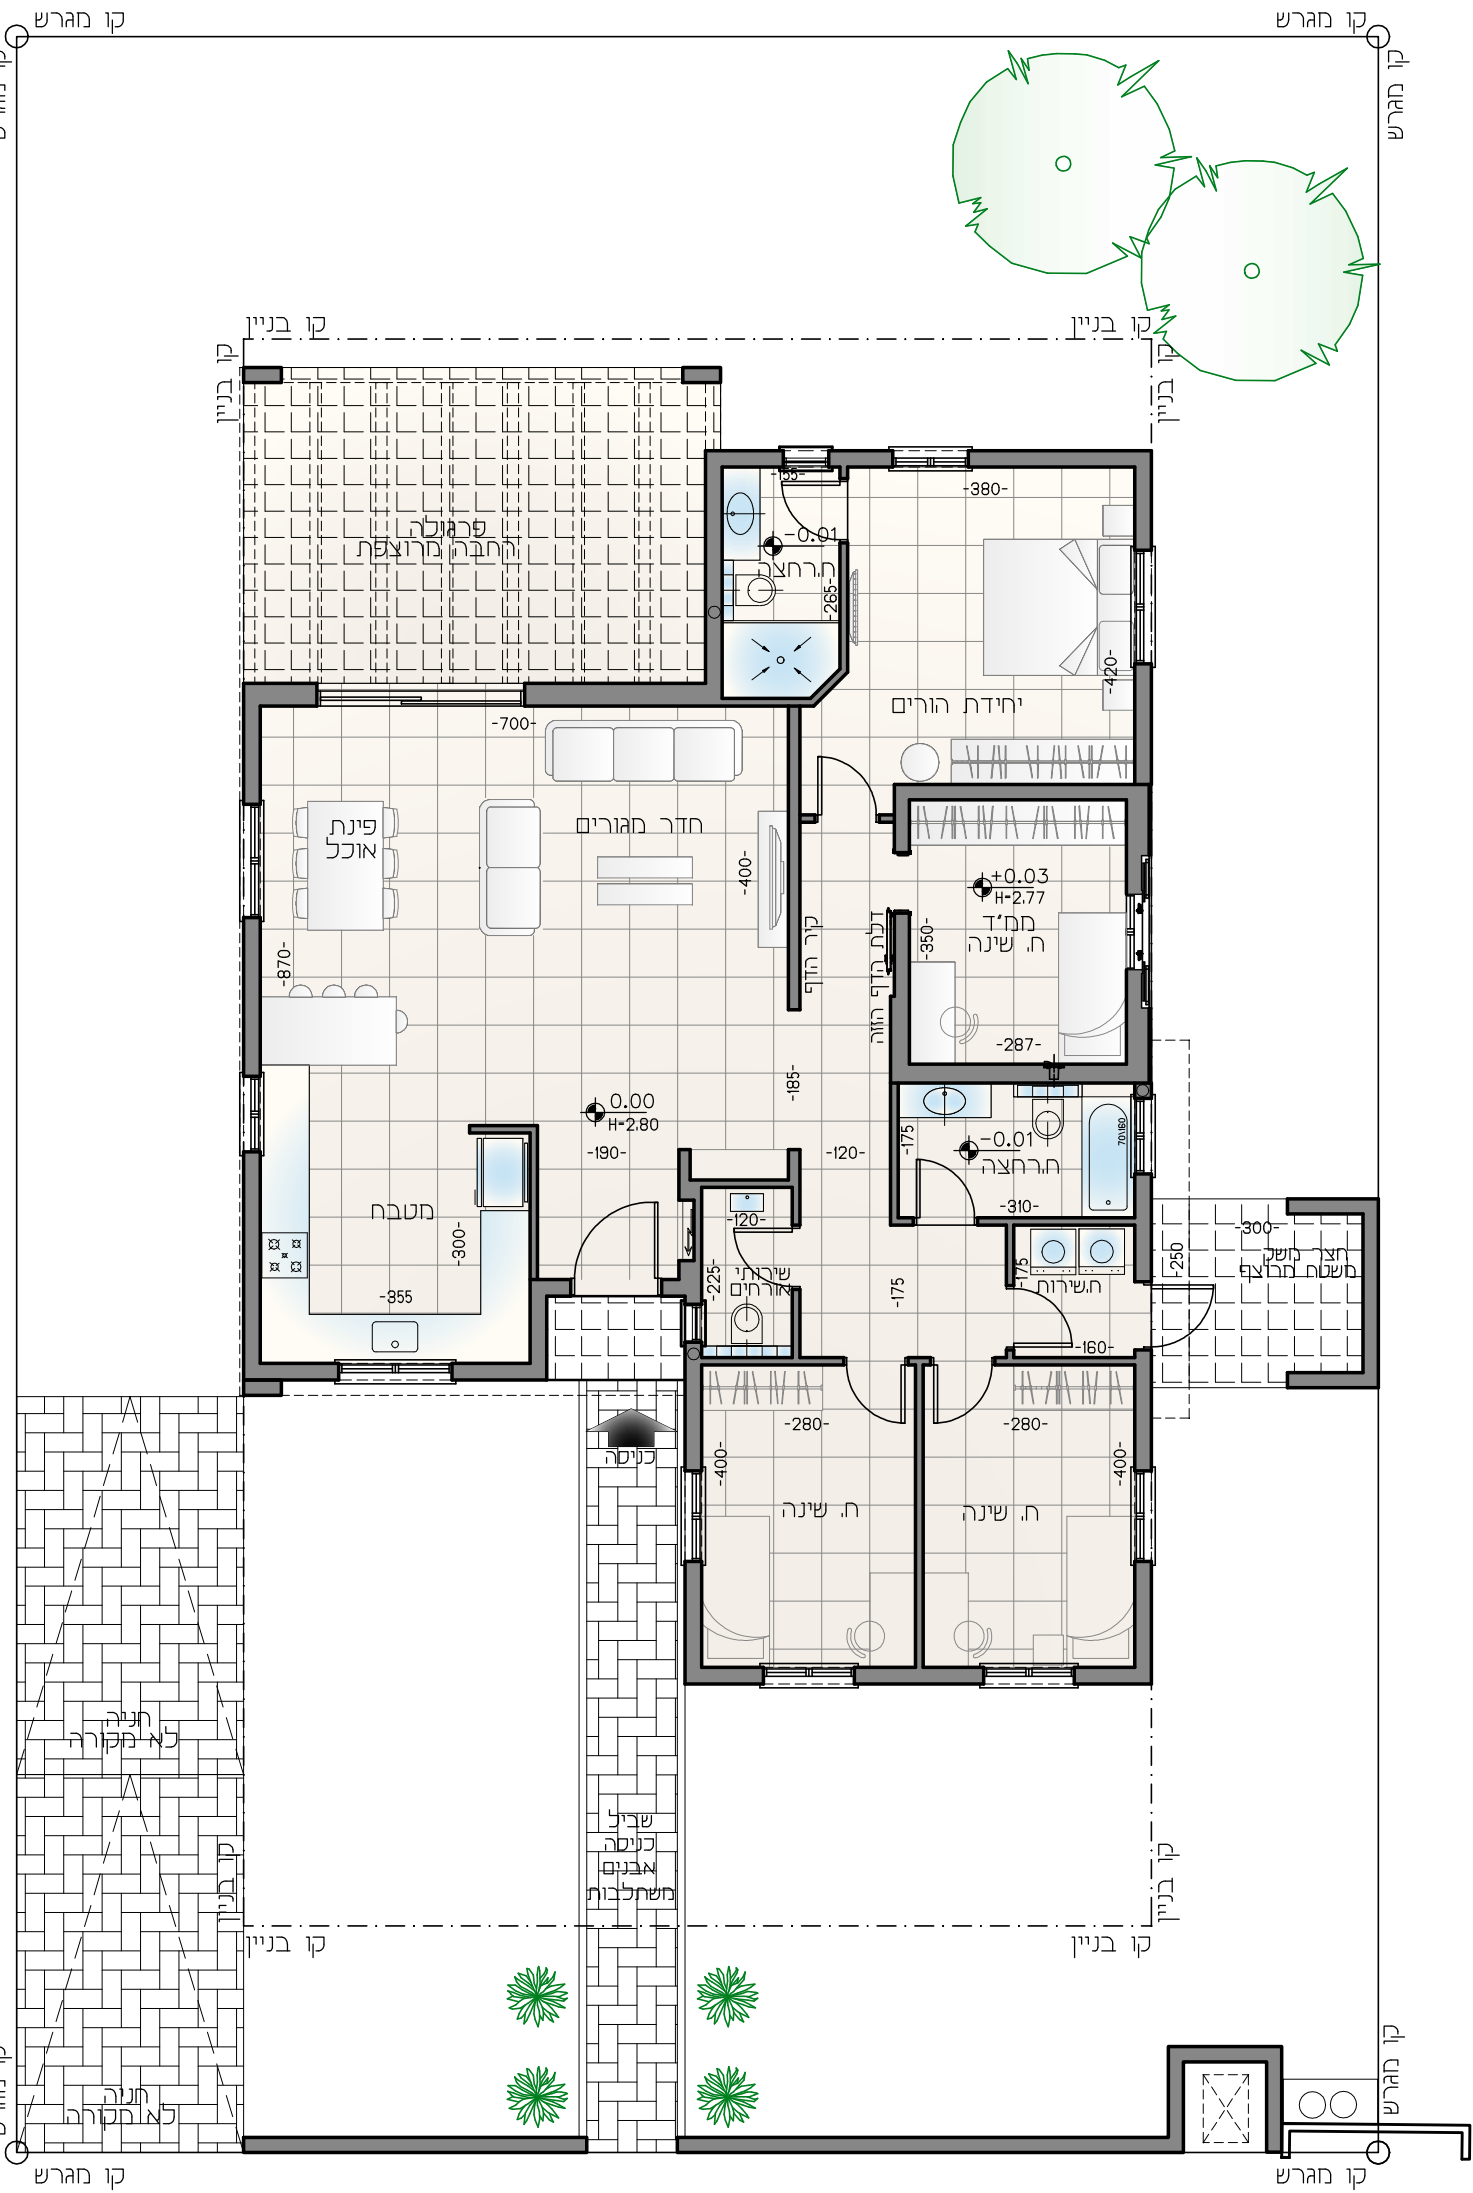

דגם נרי D-150 מ"ר

להחמשה בלבד!

תלונה לא מקורה

תלונה לא מקורה

שביל כניסה אבנים משתלבות

פרטנר החברה היוצרת